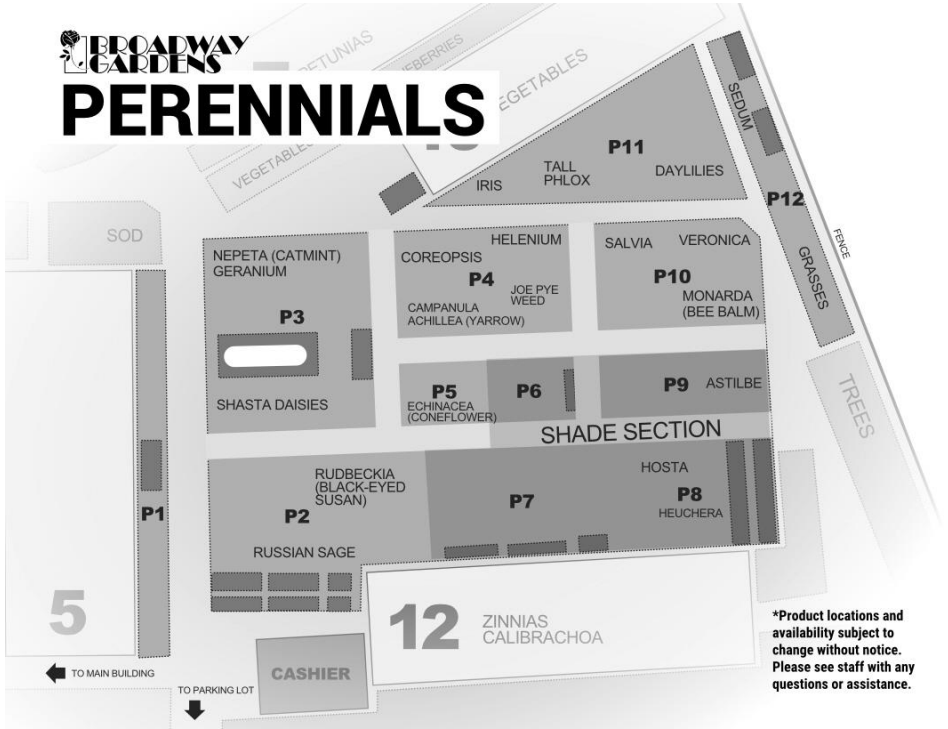

PERENNIALS

GARDEN GUIDE

SALT TOLERANT PERENNIALS

HIGH SALT TOLERANCE

<i>Aquilegia</i>	<i>Armeria</i>	<i>Calamagrostis</i>
<i>Dianthus</i>	<i>Gaillardia</i>	<i>Hedera</i>
<i>Leymus</i>	<i>Pennisetum</i>	

MODERATE SALT TOLERANCE

<i>Achillea</i>	<i>Anthemis</i>	<i>Artemesia</i>
<i>Bergenia</i>	<i>Echinops</i>	<i>Erigeron</i>
<i>Festuca</i>	<i>Gypsophilia</i>	<i>Helleborus</i>
<i>Heuchera</i>	<i>Hosta</i>	<i>Iris</i>
<i>Liriopie</i>	<i>Limonium</i>	<i>Lupinus</i>
<i>Penstemon</i>	<i>Pervoskia</i>	<i>Phlox</i>
<i>Sempervivum</i>	<i>Stachys</i>	<i>Thymus</i>
<i>Yucca</i>